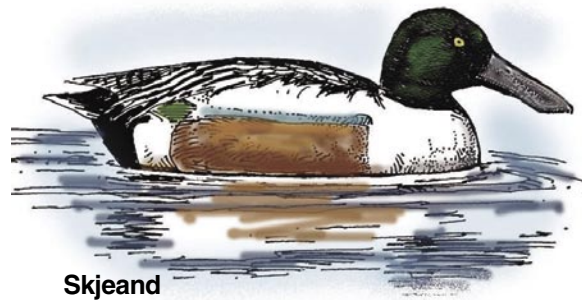

# Fuglene på Tautra

Skjeand

Rødstilk

Artsliste over fugler sett på og ved Tautra, samt angivelse av hvor vanlige de er. (List of bird species observed at Tautra.)

Vinter (winter): Desember - februar

Vår (spring): Mars - mai